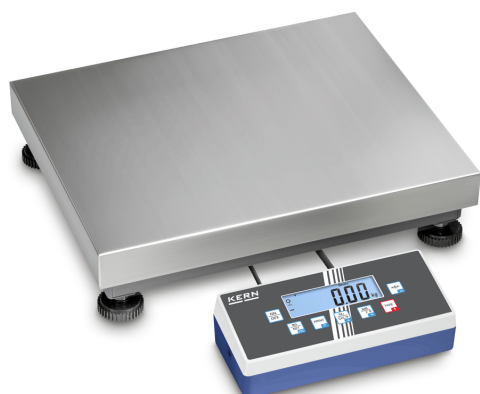

KERN IOC 60K-3L

KERN

Balanza de plataforma universal de alta resolución con múltiples posibilidades de comunicación

Categoría

Marca	KERN
Categoría de producto	Industrial scale
Grupo de producto	Balanza de plataforma
Familia de productos	IOC

Sistema de medición

Tipo de balanza	Balanza multirango
Sistema de pesaje	Tiras de medición de ensanchamiento
Campo de pesaje [Max]	30 kg; 60 kg
Lectura [d]	0,001 kg; 0,002 kg
Resolución	30.000, 30.000
Linealidad	± 0,003 kg; 0,006 kg
Linealización en puntos	3
Reproducibilidad	0,001 kg; 0,002 kg
Unidad predefinida	kg kg g lb oz PCS tj HJ
Unidades de medición	
Peso mínimo [Min]	0,2 kg; 0,4 kg
Posibilidades de ajuste	Ajuste con peso externo
Peso recomendado para ajuste	60 kg (M1)
Tiempo de estabilización	2 s
Tiempo de calentamiento	120 min; 120 min
Carga excéntrica a 1/3 [Max]	0,005 kg; 0,01 kg
Fluencia máxima (15 minutos)	8 g
Fluencia máxima (30 minutos)	16 g
Célula de pesaje tipo de carga	aluminio IP65 recubierto de silicona
Conexión de la célula de pesaje	4 conductores

Homologación

Marca CE	✓
----------	---

Pantalla

Tipo de pantalla	LCD
Pantalla tipo	LCD
Pantalla tamaño	110×35 mm
Pantalla retroiluminación	sí
Pantalla altura de dígitos - dígito más pequeño	25 mm
Pantalla altura de dígitos	25 mm
Lenguajes de interfaz de usuario	Lenguaje simbólico

Diseño

Dimensiones indicador (A×P×A)	268×115×80 mm
Dimensiones plataforma de pesaje (A×P×A)	500×400×120 mm
Material carcasa de pantalla	Plásticos
Material plato de pesaje	acero inoxidable
Material plataforma	acero suave
Dimensiones superficie de pesaje (A×P)	500×400 mm
Indicador longitud del cable	3 m
Material célula(s) de carga	aluminio
Células de carga - número	1
Tornillos nivelantes ajustables	✓
Soporte mural	✓
Soporte inclinable	✓